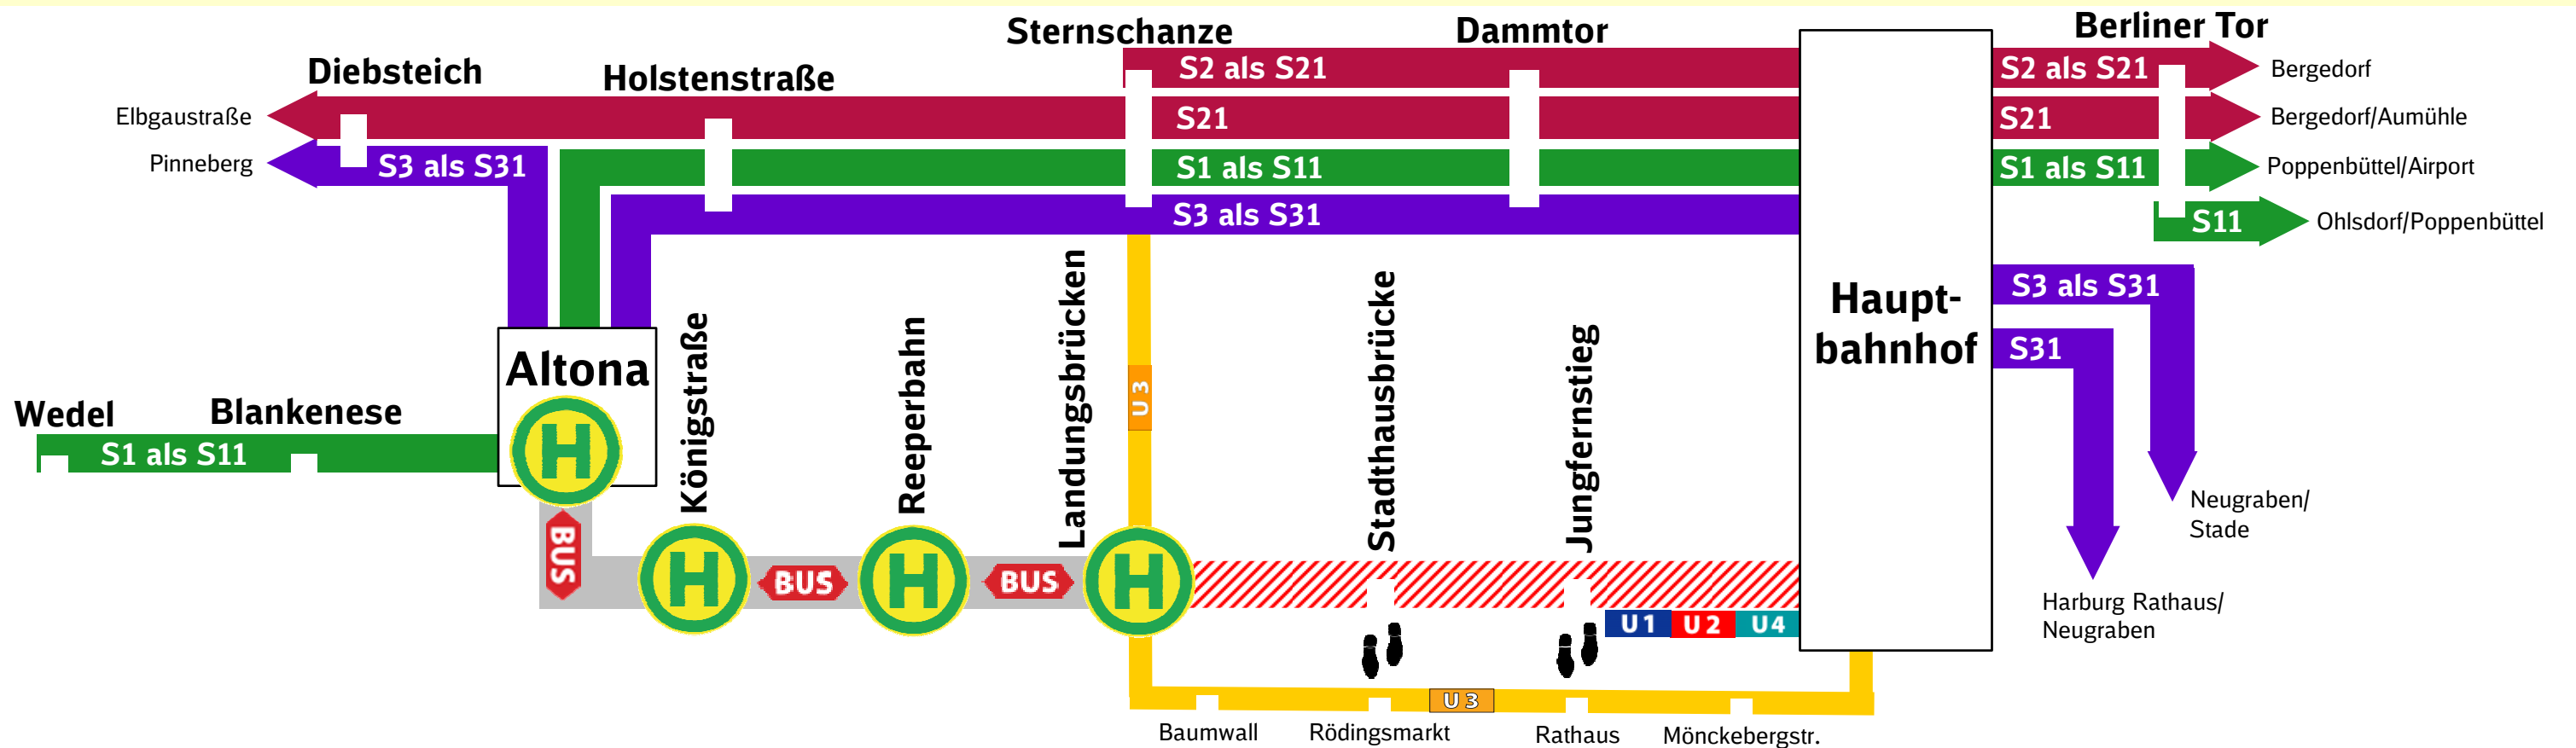

S1 S11 S2 S21 S3 S31 Citytunnel (Altona ↔ Hbf)
Busse statt S-Bahnen wegen Stationsmodernisierungen

Freitag, 2. März (21 Uhr) bis Sonntag, 18. März (Betriebsschluss)

S11: Reguläre Fahrten nur Berliner Tor ↔ Ohlsdorf/Poppenbüttel (Mo-Fr)

S2 als **S21**: Nur Sternschanze ↔ Bergedorf (Mo-Fr)

S31: Reguläre Fahrten nur Hauptbahnhof ↔ Harburg Rathaus/Neugraben (Mo-Sa), sonntags: Ausfall

Weitere Informationsmöglichkeiten:

www.s-bahn.hamburg | www.hvv.de

040 - 19 449 | NDR-Text Tafel 783

@sbahn hamburg

Die Reisezeit kann sich um bis zu 20 Minuten verlängern.
 The travel time can be extended by up to 20 minutes.